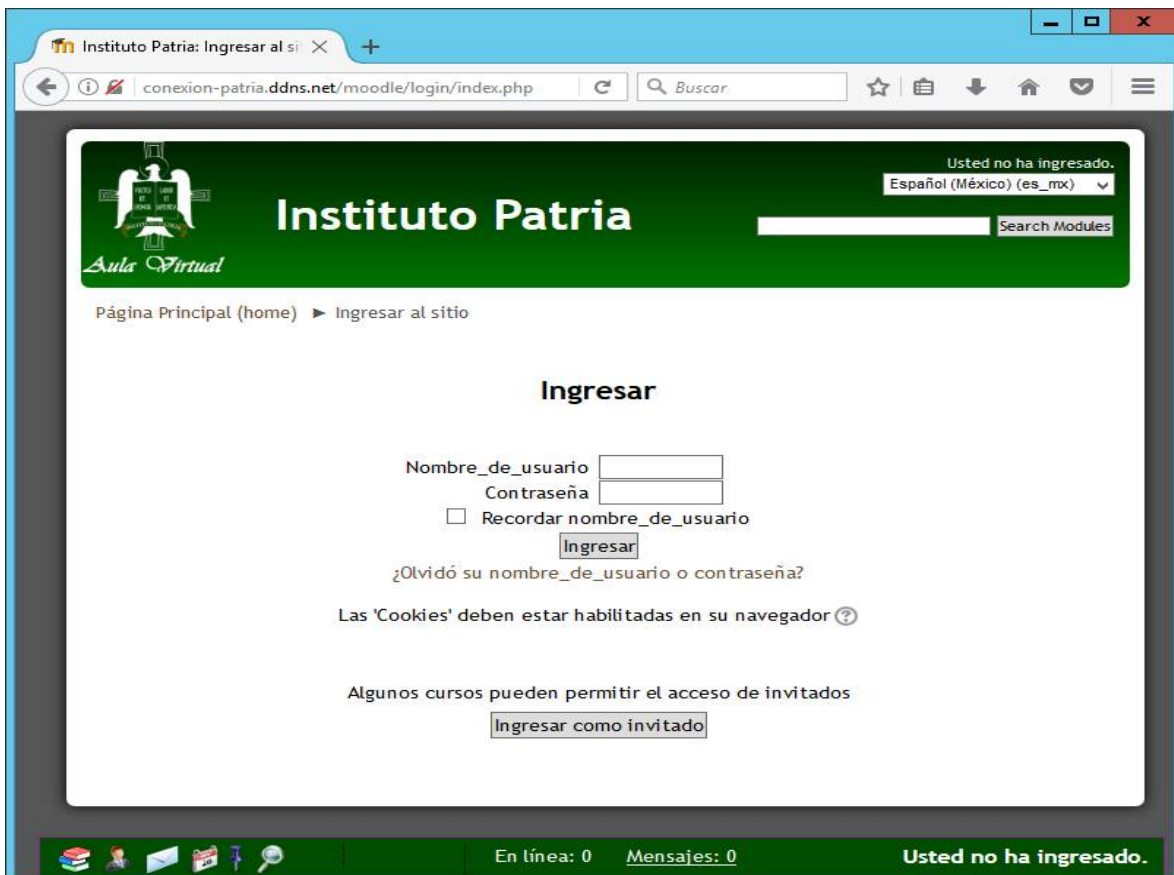

AULA VIRTUAL

Procedimiento Acceso Aula Virtual

ADMINISTRADOR
Soporte Instituto Patria

Dirigirse a la siguiente dirección <http://conexion-patria.ddns.net> para su acceso *Aula Virtual* abrirá la siguiente pantalla... click en Ingresar.

Mostrará la siguiente página para acceso *Aula Virtual* solicitando password y usuario proporcionando por sus maestros.

Obtenido el Usuario y Password ingresar datos; del cual su usuario personal es: *apellido paterno punto primer nombre* (ejemplo: *rosado.lorena*), el password para su primer acceso es *Patria_2017*.